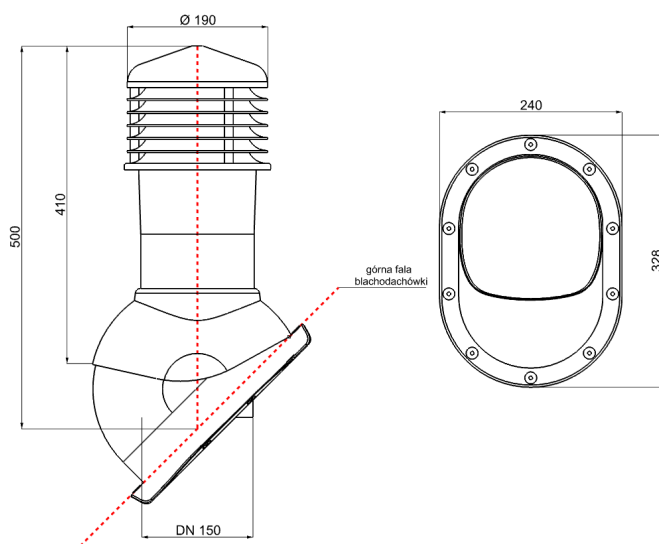

■ Rysunek techniczny:

■ Zestaw zawiera:

- kominek wentylacyjny
- przejście profilowane wg producentów pokryć
- uszczelka butylowa
- 14 szt. wkrętów w kolorze kominka (wkręty farmerskie)